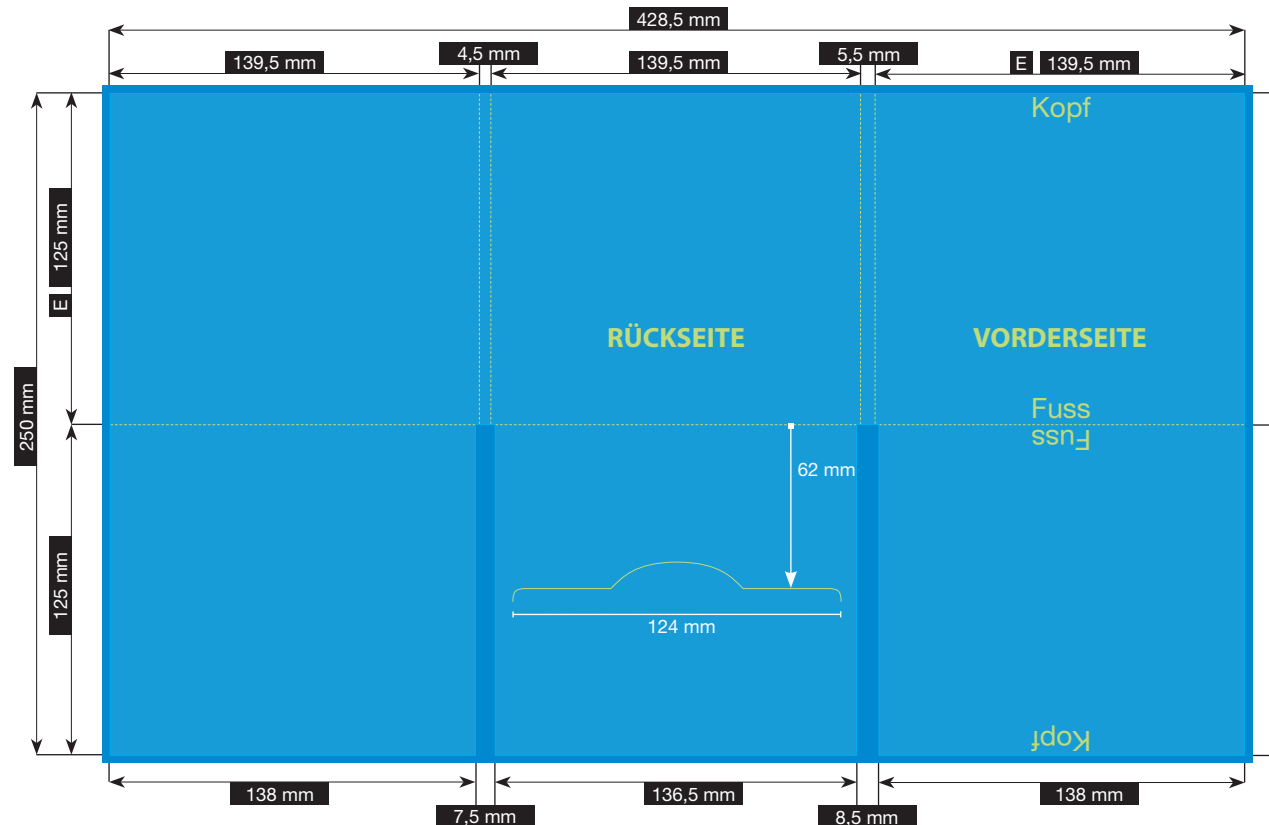

### Datenformat/Beschnitt/Hilfsmarken

Wichtige Informationen wie Bilder und Texte die nicht angeschnitten werden sollen, \*3-4 mm vom Rand entfernt setzen.

**3 mm Anschnitt**

Schnittmarken und Passkreuze werden nicht benötigt!

### Farbe/Farbraum

Ausschließlich CMYK oder Graustufen anlegen.

### Schriften

Vermeiden Sie die Verwendung von Schriftgrößen unter 5 Punkt.

Alle Schriften müssen eingebettet oder in Kurven umgewandelt sein.

Zeichnungen sind auf 35% skaliert.

DATENFORMAT  
MIT ANSCHNITT  
434,5 x 256 mm

ENDFORMAT (E)  
139,5 x 125 mm

VER008

Stand: 04/2018 · CD-FILE SP0691 #8